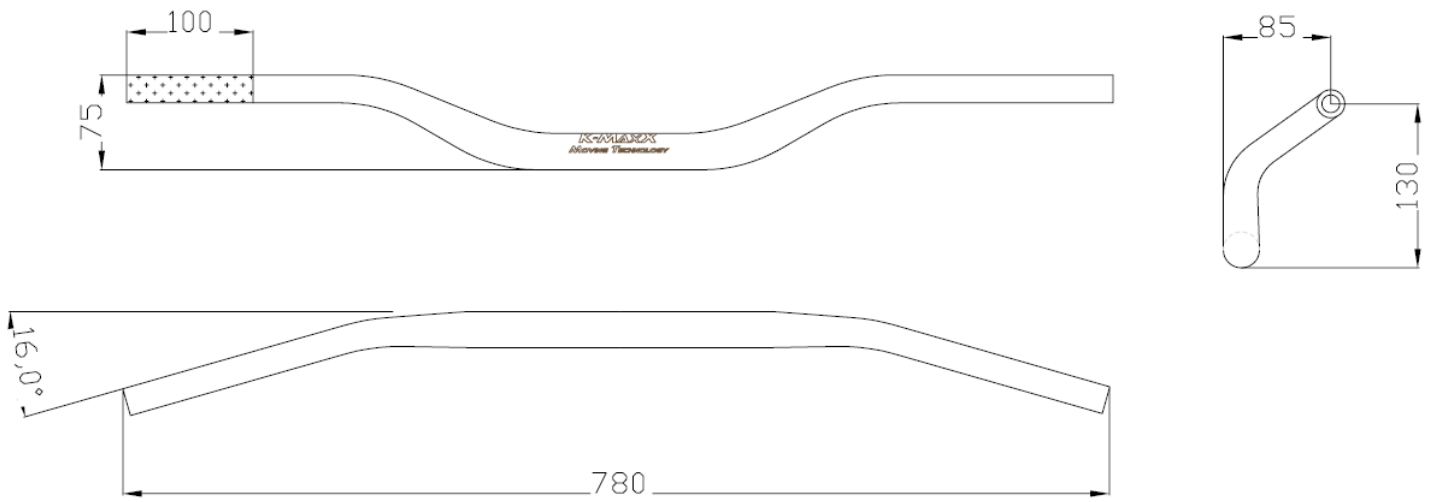

DIE ABMESSUNGEN C28-SB

C28-SB in Orange

K-MaxX 28mm-Lenker C28-CR an einer KTM 690 SMC

Lenker C28-CR montiert

Lenker C28-SB montiert